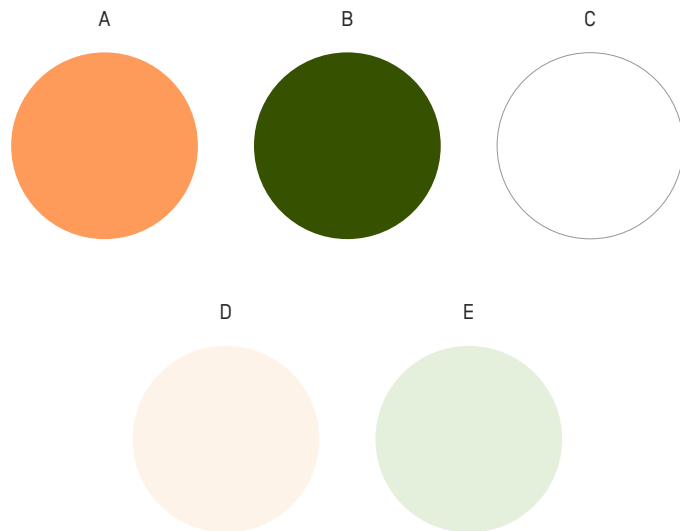

**1 BORDER BOLD**

S&S\_LOGO\_BORDER\_BOLD\_INV.PDF

**2 BORDER LIGHT**

S&S\_LOGO\_BORDER\_LIGHT\_INV.PDF

**3 LINE**

S&S\_LOGO\_LINE\_INV.PDF

**4 FREE**

S&S\_LOGO\_FREE\_INV.PDF

VÄRIT

Käytä logon ja typografian värinä mustaa aina kun mahdollista. Musta väri luo mielikuvan musteesta, painotaidosta ja lukuelämyksistä. Pääväri yhdistää osastojen nimet ja logotyyppin ja kokoaa yhteen Schildts & Söderströmsin brändin yhtenäiseksi kokonaisuudeksi.