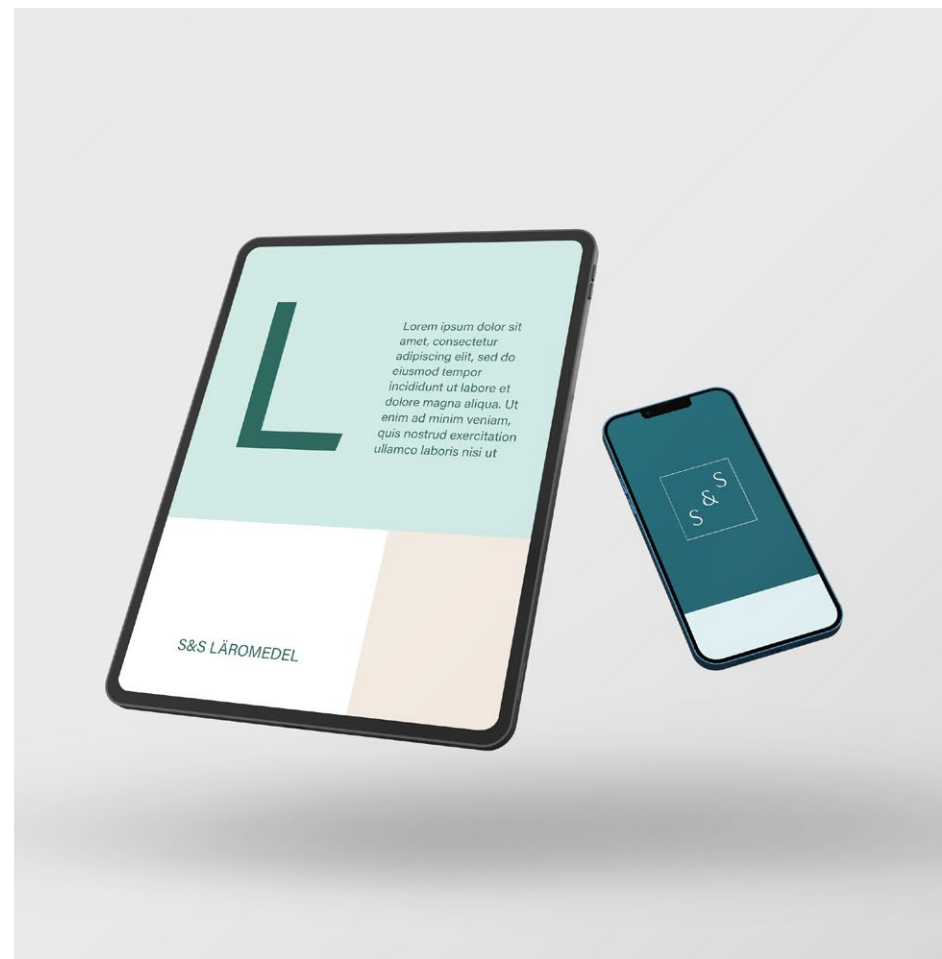

A	RGB: C4E4DF	CMYK: 27 / 0 / 16 / 0	D	RGB: 00463B	CMYK: 90 / 42 / 68 / 52
B	RGB: DFEFF2	CMYK: 15 / 0 / 6 / 0	E	RGB: 005464	CMYK: 90 / 47 / 42 / 33
C	RGB: F0E5DA	CMYK: 6 / 10 / 15 / 0	F	RGB: 4C2600	CMYK: 44 / 72 / 88 / 68