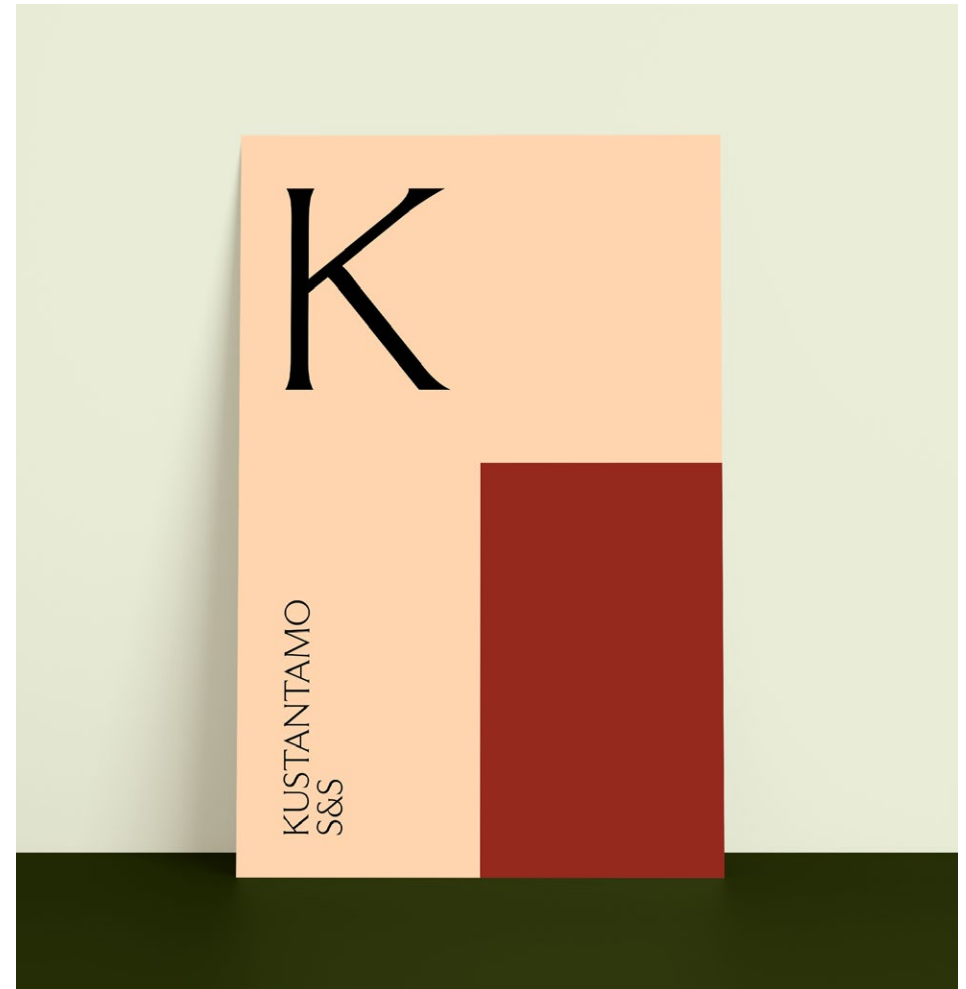

A	RGB: 96281E	CMYK: 27 / 94 / 100 / 25
B	RGB: FFD5AF	CMYK: 0 / 18 / 31 / 0
C	RGB: E7EBD5	CMYK: 9 / 3 / 18 / 0
D	RGB: F5F5F5	CMYK: 3 / 2 / 2 / 0
E	RGB: 302D06	CMYK: 63 / 58 / 88 / 67