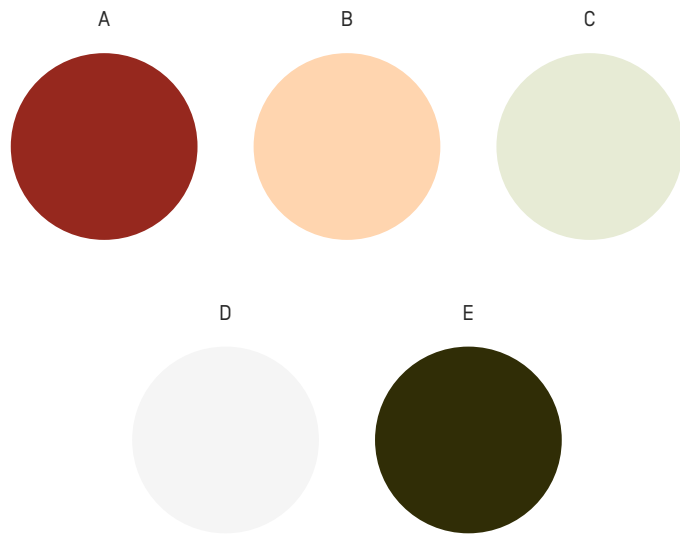

VÄRIT

Käytä logon ja typografian värinä mustaa aina kun mahdollista. Musta väri luo mielikuvan musteesta, painotaidosta ja lukuelämyksistä. Pääväri yhdistää osastojen nimet ja logotyyppin ja kokoaa yhteen Schildts & Söderströmsin brändin yhtenäiseksi kokonaisuudeksi.

A	RGB: FF9B5A	CMYK: 0 / 47 / 70 / 0
B	RGB: 365200	CMYK: 73 / 44 / 100 / 41
C	RGB: FFFFFFFF	CMYK: 0 / 0 / 0 / 0
D	RGB: FEF3E9	CMYK: 0 / 4 / 6 / 0
E	RGB: E4F0DC	CMYK: 10 / 0 / 16 / 0

A	RGB: 96281E	CMYK: 27 / 94 / 100 / 25
B	RGB: FFD5AF	CMYK: 0 / 18 / 31 / 0
C	RGB: E7EBD5	CMYK: 9 / 3 / 18 / 0
D	RGB: F5F5F5	CMYK: 3 / 2 / 2 / 0
E	RGB: 302D06	CMYK: 63 / 58 / 88 / 67